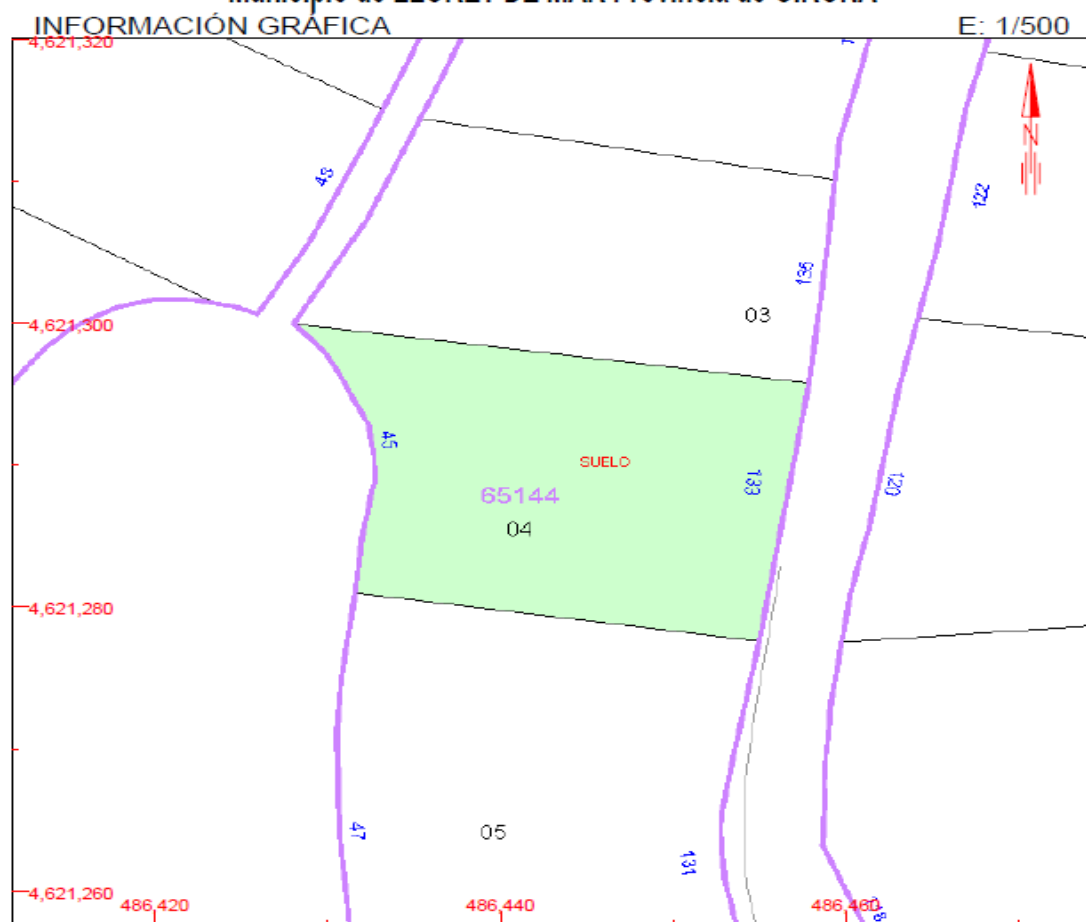

Vendo Parcela en URBANIZACION MONT LLORET / Dentro del nuevo POUM zona edificable

PARCELA – 2051, / C /MAR CANTABRIC, 133

Superficie = 450 M2

Precio = 30.000.-€

Telefono contacto :

Sr. FELIPE VASQUEZ

644212991 o (0033)-781905850

@ =>: fevaes@gmail.com.

Pueden ver la situación de la Parcela en los planos publicados en la pagina web de la Urbanizacion : www.montlloret.com. - Para los interesados ò inversores, vendo las parcelas 2051 y 3389 juntas, por el importe de 50.000.-€.

CONSULTA DESCRIPTIVA Y GRÁFICA DE DATOS CATASTRALES BIENES INMUEBLES DE NATURALEZA URBANA

Municipio de LLORET DE MAR Provincia de GIRONA

Este documento no es una certificación catastral, pero sus datos pueden ser verificados a través del 'Acceso a datos catastrales no protegidos' de la SEC.